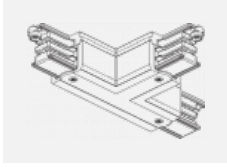

XTS39-2, black
T-feed, black

XTS39-3, white
T-feed, white

XTS40-1, grey
T-feed, grey

XTS40-2, black
T-feed, black

XTS40-3, white
T-feed, white

XTS41-1, grey
End Cap, grey

XTS41-2, black
End Cap, black

XTS41-3, white
End Cap, white

XTS4100-1, grey
linear track 1m, grey

XTS4100-2, black
linear track 1m, black

XTS4100-3, white
linear track 1m, white

XTS4200-1, grey
linear track 2m, grey

XTS4200-2, black
linear track 2m, black

XTS4200-3, white
linear track 2m, white