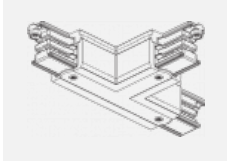

XTS39-2, black
T-feed, black

XTS39-3, white
T-feed, white

XTS40-1, grey
T-feed, grey

XTS40-2, black
T-feed, black

XTS40-3, white
T-feed, white

XTS41-1, grey
End Cap, grey

XTS41-2, black
End Cap, black

XTS41-3, white
End Cap, white

XTS4100-1, grey
linear track 1m, grey

XTS4100-2, black
linear track 1m, black

XTS4100-3, white
linear track 1m, white

XTS4200-1, grey
linear track 2m, grey

XTS4200-2, black
linear track 2m, black

XTS4200-3, white
linear track 2m, white