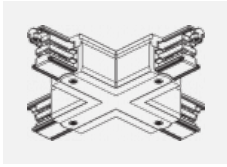

XTS38-3, white
X-feed, bílá