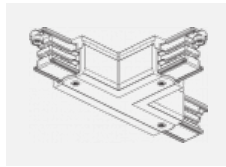

XTS24-2, black
 Adjustable corner
 connector, black

XTS24-3, white
 Adjustable corner
 connector, white

XTS34-1, grey
 L-feed, grey

XTS34-2, black
 L-feed, black

XTS34-3, white
 L-feed, white

XTS35-1, grey
 L-feed, grey

XTS35-2, black
 L-feed, black

XTS35-3, white
 L-feed, white

XTS36-1, grey
 T-feed, grey

XTS36-2, black
 T-feed, black

XTS36-3, white
T-feed, white

XTS37-1, grey
T-feed, grey

XTS37-2, black
T-feed, black

XTS37-3, white
T-feed, white