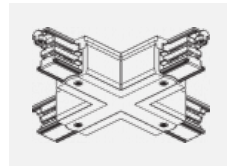

XTS38-2, black
X-feed, black