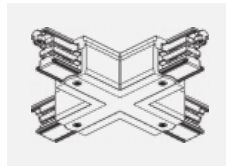

XTS24-2, black
 Adjustable corner
 connector, black

XTS24-3, white
 Adjustable corner
 connector, white

XTS34-1, grey
 L-feed, grey

XTS34-2, black
 L-feed, black

XTS34-3, white
 L-feed, white

XTS35-1, grey
 L-feed, grey

XTS35-2, black
 L-feed, black

XTS35-3, white
 L-feed, white

XTS36-1, grey
 T-feed, grey

XTS36-2, black
 T-feed, black

XTS36-3, white
T-feed, white

XTS37-1, grey
T-feed, grey

XTS37-2, black
T-feed, black

XTS37-3, white
T-feed, white

XTS38-1, grey
X-feed, grey

XTS38-2, black
X-feed, black

XTS38-3, white
X-feed, bílá

XTS39-1, grey
T-feed, grey

XTS39-2, black
T-feed, black

XTS39-3, white
T-feed, white

XTS40-1, grey
T-feed, grey

XTS40-2, black
T-feed, black