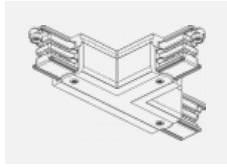

XTS39-1, grey
T-feed, grey