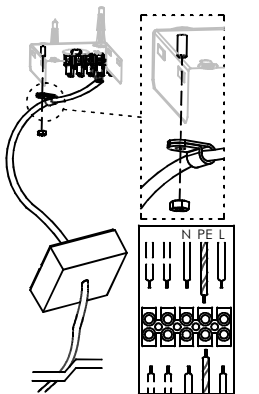

L x 66 x 92 mm	
132-500k-20Gxx	L = 1122mm
132-500k-25Gxx	L = 1402mm

00-00370

On/Off

Dim

- Světelný zdroj v tomto svítidle smí vyměnit pouze výrobce nebo jeho smluvní servisní technik nebo podobně kvalifikovaná osoba!
- The light source in this luminaire may be replaced only by the manufacturer or its contractual service technician or a similarly qualified person!
- Die Lichtquelle dieser Leuchte darf nur vom Hersteller oder einem von ihm beauftragten Servicetechniker oder einer vergleichbar qualifizierten Person ersetzt werden.
- Источник света данного светильника может быть заменен только производителем, уполномоченным им сервисным техником или специалистом с соответствующей квалификацией

- Montáž smí provádět pouze pracovník s odbornou elektrotechnickou kvalifikací. Před prováděním jakékoliv údržby vypněte přívod el. proudu.
- The installation may only be carried by authorised specialist. Always switch-off the power supply before carrying out any maintenance.
- Die Leuchtenmontage kann nur von autorisiertem Fachpersonal durchgeführt werden. Vor der beliebigen Wartungsausführung die Einspeisung abschalten.
- Установка светильников разрешена только квалифицированным электромонтером.