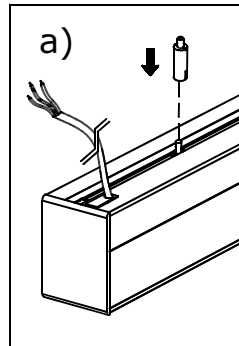

L x 66 x 92 mm	
132-500k-20Gxx	L = 1122mm
132-500k-25Gxx	L = 1402mm

00-00370

On/Off

Dim

- Světelný zdroj v tomto svítidle smí vyměnit pouze výrobce nebo jeho smluvní servisní technik nebo podobně kvalifikovaná osoba!
- The light source in this luminaire may be replaced only by the manufacturer or its contractual service technician or a similarly qualified person!
- Die Lichtquelle dieser Leuchte darf nur vom Hersteller oder einem von ihm beauftragten Servicetechniker oder einer vergleichbar qualifizierten Person ersetzt werden.
- Источник света данного светильника может быть заменен только производителем, уполномоченным им сервисным техником или специалистом с соответствующей квалификацией