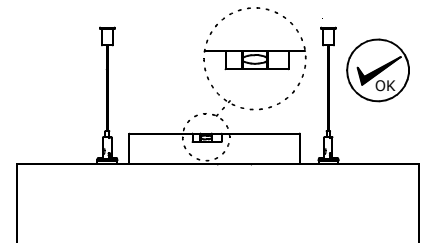

L x 66 x 92 mm	
132-500k-20Gxx	L = 1122mm
132-500k-25Gxx	L = 1402mm

00-00370

On/Off

Dim

- Světelný zdroj v tomto svítidle smí vyměnit pouze výrobce nebo jeho smluvní servisní technik nebo podobně kvalifikovaná osoba!
- The light source in this luminaire may be replaced only by the manufacturer or its contractual service technician or a similarly qualified person!
- Die Lichtquelle dieser Leuchte darf nur vom Hersteller oder einem von ihm beauftragten Servicetechniker oder einer vergleichbar qualifizierten Person ersetzt werden.
- Источник света данного светильника может быть заменен только производителем, уполномоченным им сервисным техником или специалистом с соответствующей квалификацией

- Montáž smí provádět pouze pracovník s odbornou elektrotechnickou kvalifikací. Před prováděním jakékoliv údržby vypněte přívod el. proudu.
- The installation may only be carried by authorised specialist. Always switch-off the power supply before carrying out any maintenance.
- Die Leuchtenmontage kann nur von autorisiertem Fachpersonal durchgeführt werden. Vor der beliebigen Wartungsausführung die Einspeisung abschalten.
- Установка светильников разрешена только квалифицированным электромонтером.