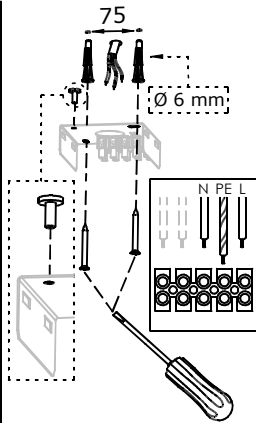

L x 66 x 92 mm	
132-500k-20Gxx	L = 1122mm
132-500k-25Gxx	L = 1402mm

00-00370

On/Off

Dim

- Světelný zdroj v tomto svítidle smí vyměnit pouze výrobce nebo jeho smluvní servisní technik nebo podobně kvalifikovaná osoba!
- The light source in this luminaire may be replaced only by the manufacturer or its contractual service technician or a similarly qualified person!
- Die Lichtquelle dieser Leuchte darf nur vom Hersteller oder einem von ihm beauftragten Servicetechniker oder einer vergleichbar qualifizierten Person ersetzt werden.
- Источник света данного светильника может быть заменен только производителем, уполномоченным им сервисным техником или специалистом с соответствующей квалификацией

- Montáž smí provádět pouze pracovník s odbornou elektrotechnickou kvalifikací. Před prováděním jakékoliv údržby vypněte přívod el. proudu.
- The installation may only be carried by authorised specialist. Always switch-off the power supply before carrying out any maintenance.
- Die Leuchtenmontage kann nur von autorisiertem Fachpersonal durchgeführt werden. Vor der beliebigen Wartungsausführung die Einspeisung abschalten.
- Установка светильников разрешена только квалифицированным электромонтером.