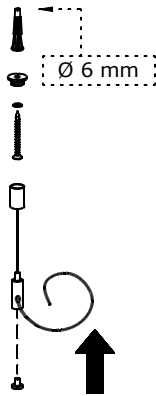

L x 66 x 92 mm	
132-500k-20Gxx	L = 1122mm
132-500k-25Gxx	L = 1402mm

00-00370

On/Off

Dim

- Světelný zdroj v tomto svítidle smí vyměnit pouze výrobce nebo jeho smluvní servisní technik nebo podobně kvalifikovaná osoba!
- The light source in this luminaire may be replaced only by the manufacturer or its contractual service technician or a similarly qualified person!
- Die Lichtquelle dieser Leuchte darf nur vom Hersteller oder einem von ihm beauftragten Servicetechniker oder einer vergleichbar qualifizierten Person ersetzt werden.
- Источник света данного светильника может быть заменен только производителем, уполномоченным им сервисным техником или специалистом с соответствующей квалификацией