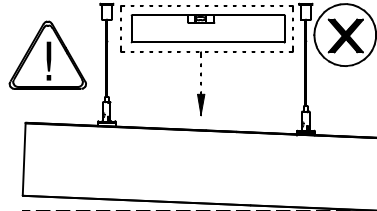

L x 66 x 92 mm	
132-500k-20Gxx	L = 1122mm
132-500k-25Gxx	L = 1402mm

00-00370

On/Off

Dim

- Světelný zdroj v tomto svítidle smí vyměnit pouze výrobce nebo jeho smluvní servisní technik nebo podobně kvalifikovaná osoba!
- The light source in this luminaire may be replaced only by the manufacturer or its contractual service technician or a similarly qualified person!
- Die Lichtquelle dieser Leuchte darf nur vom Hersteller oder einem von ihm beauftragten Servicetechniker oder einer vergleichbar qualifizierten Person ersetzt werden.
- Источник света данного светильника может быть заменен только производителем, уполномоченным им сервисным техником или специалистом с соответствующей квалификацией