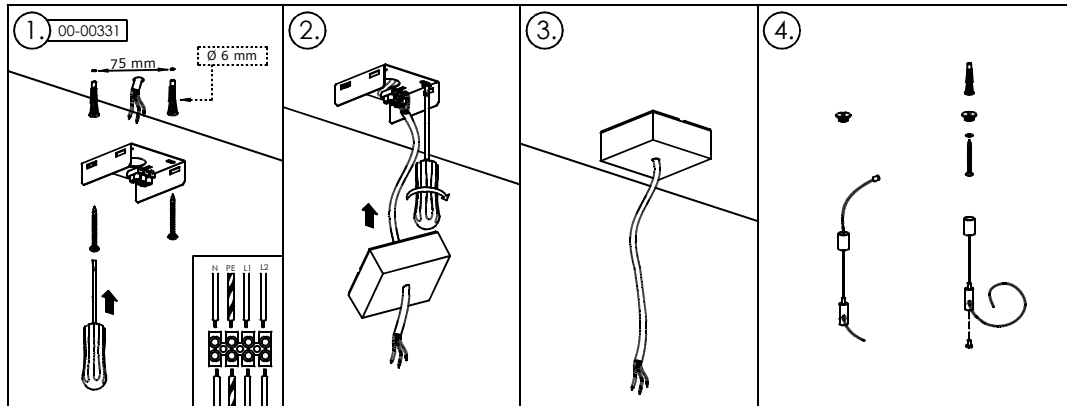

119-214*-10GE*
119-214*-40GE*
119-214*-90GE*

LED
LED
LED

119-224*-40GE*
119-224*-50GE*

LED
LED

119-214*-10GE*
350x350x70

119-214*-40GE*
600x600x70

119-214*-90GE*
900x900x70

119-224*-40GE*
1200x350x70

119-224*-50GE*
1500x350x70

- Světelný zdroj v tomto svítidle smí vyměnit pouze výrobce nebo jeho smluvní servisní technik nebo podobně kvalifikovaná osoba!
- The light source in this luminaire may be replaced only by the manufacturer or its contractual service technician or a similarly qualified person!
- Die Lichtquelle dieser Leuchte darf nur vom Hersteller oder einem von ihm beauftragten Servicetechniker oder einer vergleichbar qualifizierten Person ersetzt werden.
- Источник света данного светильника может быть заменен только производителем, уполномоченным им сервисным техником или специалистом с соответствующей квалификацией
- Montáž smí provádět pouze pracovník s odbornou elektrotechnickou kvalifikací. Před prováděním jakékoliv údržby vypněte přívod el. proudu.
- The installation may only be carried by authorised specialist. Always switch-off the power supply before carrying out any maintenance.
- Die Leuchtenmontage kann nur von autorisiertem Fachpersonal durchgeführt werden. Vor der beliebigen Wartungsausführung die Einspeisung abschalten.
- Установка светильников разрешена только квалифицированным электромонтером.
- Výrobce nenesie zodpovednosť za nesprávne zacházenie s produktom.
- The manufacturer is not responsible for the incorrect use and assembly of its products.
- Der Hersteller trägt keine Verantwortung für eine falsche Verwendung des Produktes.
- Производитель не несет ответственности за неправильное обращение с продуктом.

14-204*-40G**	600x600x129 mm
14-204*-90G**	900x900x129 mm
14-204*-16G**	1200x1200x129mm
14-204*-25G**	1500x1500x129mm

600x600x129 mm

900x900x129 mm

1200x1200x129mm

1500x1500x129mm

00-00331

75 mm Ø 6 mm

○ NESAHAT NA LEDKY !
 ○ DO NOT TOUCH LED !
 ○ NICHT BERÜHREN LED !
 ○ Не касаться LED !