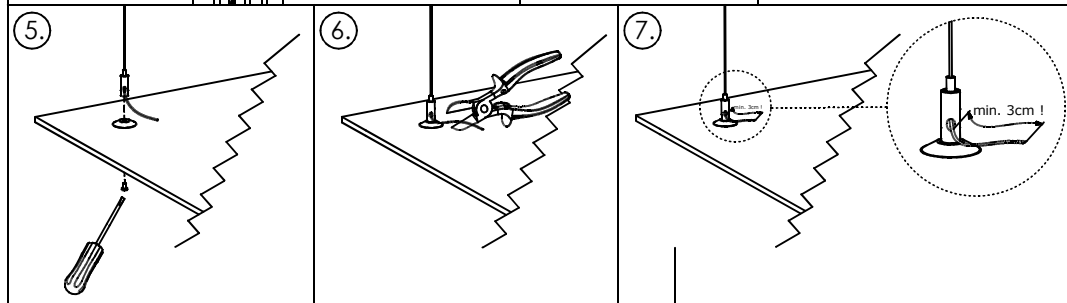

119-214*-10GE*
119-214*-40GE*
119-214*-90GE*

LED
LED
LED

119-224*-40GE*
119-224*-50GE*

LED
LED

119-214*-10GE*
350x350x70

119-214*-40GE*
600x600x70

119-214*-90GE*
900x900x70

119-224*-40GE*
1200x350x70

119-224*-50GE*
1500x350x70

- Světelný zdroj v tomto svítidle smí vyměnit pouze výrobce nebo jeho smluvní servisní technik nebo podobně kvalifikovaná osoba!
- The light source in this luminaire may be replaced only by the manufacturer or its contractual service technician or a similarly qualified person!
- Die Lichtquelle dieser Leuchte darf nur vom Hersteller oder einem von ihm beauftragten Servicetechniker oder einer vergleichbar qualifizierten Person ersetzt werden.
- Источник света данного светильника может быть заменен только производителем, уполномоченным им сервисным техником или специалистом с соответствующей квалификацией
- Montáž smí provádět pouze pracovník s odbornou elektrotechnickou kvalifikací. Před prováděním jakékoliv údržby vypněte přívod el. proudu.
- The installation may only be carried by authorised specialist. Always switch-off the power supply before carrying out any maintenance.
- Die Leuchtenmontage kann nur von autorisiertem Fachpersonal durchgeführt werden. Vor der beliebigen Wartungsausführung die Einspeisung abschalten.
- Установка светильников разрешена только квалифицированным электромонтером.
- Výrobce nenesie zodpovednosť za nesprávne zacházenie s produktom.
- The manufacturer is not responsible for the incorrect use and assembly of its products.
- Der Hersteller trägt keine Verantwortung für eine falsche Verwendung des Produktes.
- Производитель не несет ответственности за неправильное обращение с продуктом.

14-204*-40G**	600x600x129 mm
14-204*-90G**	900x900x129 mm
14-204*-16G**	1200x1200x129mm
14-204*-25G**	1500x1500x129mm

600x600x129 mm

900x900x129 mm

1200x1200x129mm

1500x1500x129mm

00-00331

75 mm Ø 6 mm

○ NESAHAT NA LEDKY !
 ○ DO NOT TOUCH LED !
 ○ NICHT BERÜHREN LED !
 ○ Не касаться LED !