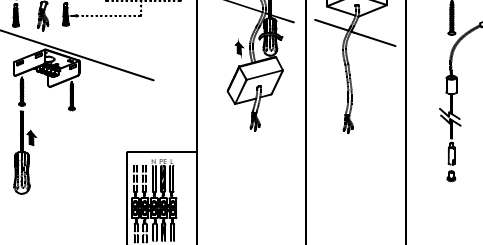

00-00331

75 mm Ø 6 mm