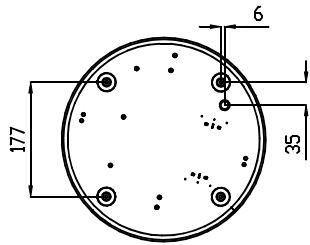

108-501K-31FO*/8*0	L = 632mm	A=447mm	LED-MODUL 96W
108-511K-47FS*/8*0	L = 995mm	A=704mm	LED-MODUL 151W
108-521K-63FV*/8*0	L = 1332mm	A=942mm	LED-MODUL 187W
108-531K-77FZ*/8*0	L = 1671mm	A=1182mm	LED-MODUL 240W
108-541K-95FZ*/8*0	L1 = 1435mm	A=1435mm	LED-MODUL 295W
108-551K-B2FZ*/8*0	L1 = 1729mm	A=1729mm	LED-MODUL 343W
108-561K-C6FZ*/8*0	L2 = 1497mm	A=1956mm	LED-MODUL 390W

108-501K-31FO*/8*0	108-541K-95FZ*/8*0
108-511K-47FS*/8*0	108-551K-B2FZ*/8*0
108-521K-63FV*/8*0	108-561K-C6FZ*/8*0
108-531K-77FZ*/8*0	

108-501K-31FO\*/8\*0  
 108-511K-47FS\*/8\*0  
 108-521K-63FV\*/8\*0  
 108-531K-77FZ\*/8\*0