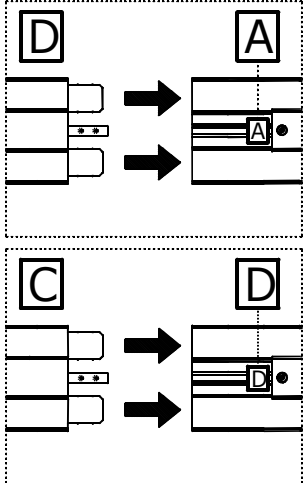

108-501K-31FO*/8*0	L = 632mm	A=447mm	LED-MODUL 96W
108-511K-47FS*/8*0	L = 995mm	A=704mm	LED-MODUL 151W
108-521K-63FV*/8*0	L = 1332mm	A=942mm	LED-MODUL 187W
108-531K-77FZ*/8*0	L = 1671mm	A=1182mm	LED-MODUL 240W
108-541K-95FZ*/8*0	L1 = 1435mm	A=1435mm	LED-MODUL 295W
108-551K-B2FZ*/8*0	L1 = 1729mm	A=1729mm	LED-MODUL 343W
108-561K-C6FZ*/8*0	L2 = 1497mm	A=1956mm	LED-MODUL 390W

108-501K-31FO*/8*0	108-541K-95FZ*/8*0
108-511K-47FS*/8*0	108-551K-B2FZ*/8*0
108-521K-63FV*/8*0	108-561K-C6FZ*/8*0
108-531K-77FZ*/8*0	

108-501K-31FO\*/8\*0  
 108-511K-47FS\*/8\*0  
 108-521K-63FV\*/8\*0  
 108-531K-77FZ\*/8\*0