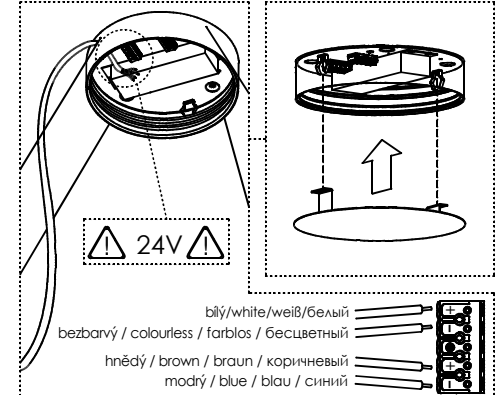

108-501K-31FO*/8*0	L = 632mm	A=447mm	LED-MODUL 96W
108-511K-47FS*/8*0	L = 995mm	A=704mm	LED-MODUL 151W
108-521K-63FV*/8*0	L = 1332mm	A=942mm	LED-MODUL 187W
108-531K-77FZ*/8*0	L = 1671mm	A=1182mm	LED-MODUL 240W
108-541K-95FZ*/8*0	L1 = 1435mm	A=1435mm	LED-MODUL 295W
108-551K-B2FZ*/8*0	L1 = 1729mm	A=1729mm	LED-MODUL 343W
108-561K-C6FZ*/8*0	L2 = 1497mm	A=1956mm	LED-MODUL 390W

108-501K-31FO*/8*0	108-541K-95FZ*/8*0
108-511K-47FS*/8*0	108-551K-B2FZ*/8*0
108-521K-63FV*/8*0	108-561K-C6FZ*/8*0
108-531K-77FZ*/8*0	

108-501K-31FO\*/8\*0  
 108-511K-47FS\*/8\*0  
 108-521K-63FV\*/8\*0  
 108-531K-77FZ\*/8\*0