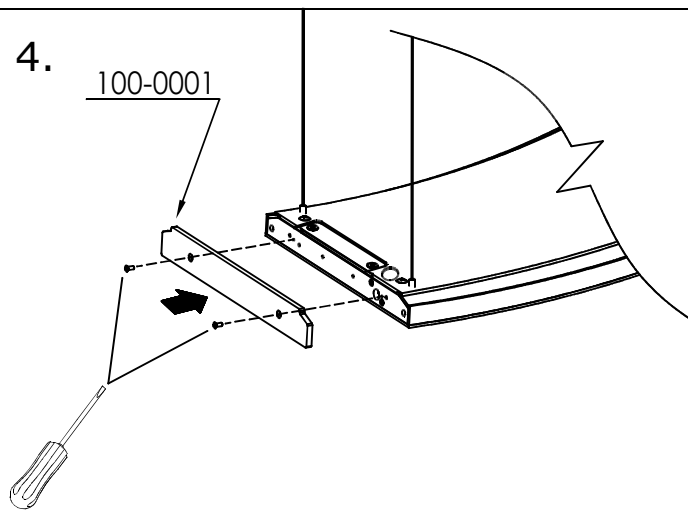

100S-501K-5G**	LED
100S-511K-5G**	LED

100S-501K-50G**/8x0/120-277	LED
100S-511K-50G**/8x0/120-277	LED

1.

2.

3.

4.

5.

- Světelný zdroj v tomto svítidle smí vyměnit pouze výrobce nebo jeho smluvní servisní technik nebo podobně kvalifikovaná osoba!
- The light source in this luminaire may be replaced only by the manufacturer or its contractual service technician or a similarly qualified person!
- Die Lichtquelle dieser Leuchte darf nur vom Hersteller oder einem von ihm beauftragten Servicetechniker oder einer vergleichbar qualifizierten Person ersetzt werden.
- Источник света данного светильника может быть заменен только производителем, уполномоченным им сервисным техником или специалистом с соответствующей квалификацией