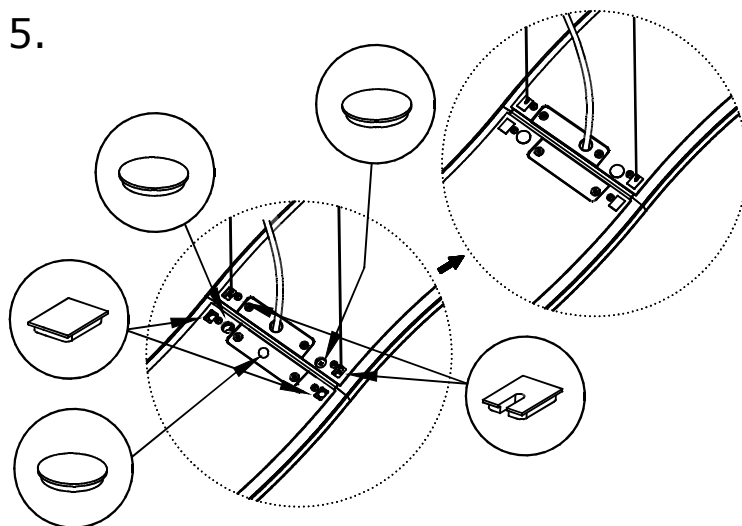

100S-501K-5G**	LED
100S-511K-5G**	LED

100S-501K-50G**/8x0/120-277	LED
100S-511K-50G**/8x0/120-277	LED

1.

2.

3.

4.

5.

- Světelný zdroj v tomto svítidle smí vyměnit pouze výrobce nebo jeho smluvní servisní technik nebo podobně kvalifikovaná osoba!
- The light source in this luminaire may be replaced only by the manufacturer or its contractual service technician or a similarly qualified person!
- Die Lichtquelle dieser Leuchte darf nur vom Hersteller oder einem von ihm beauftragten Servicetechniker oder einer vergleichbar qualifizierten Person ersetzt werden.
- Источник света данного светильника может быть заменен только производителем, уполномоченным им сервисным техником или специалистом с соответствующей квалификацией