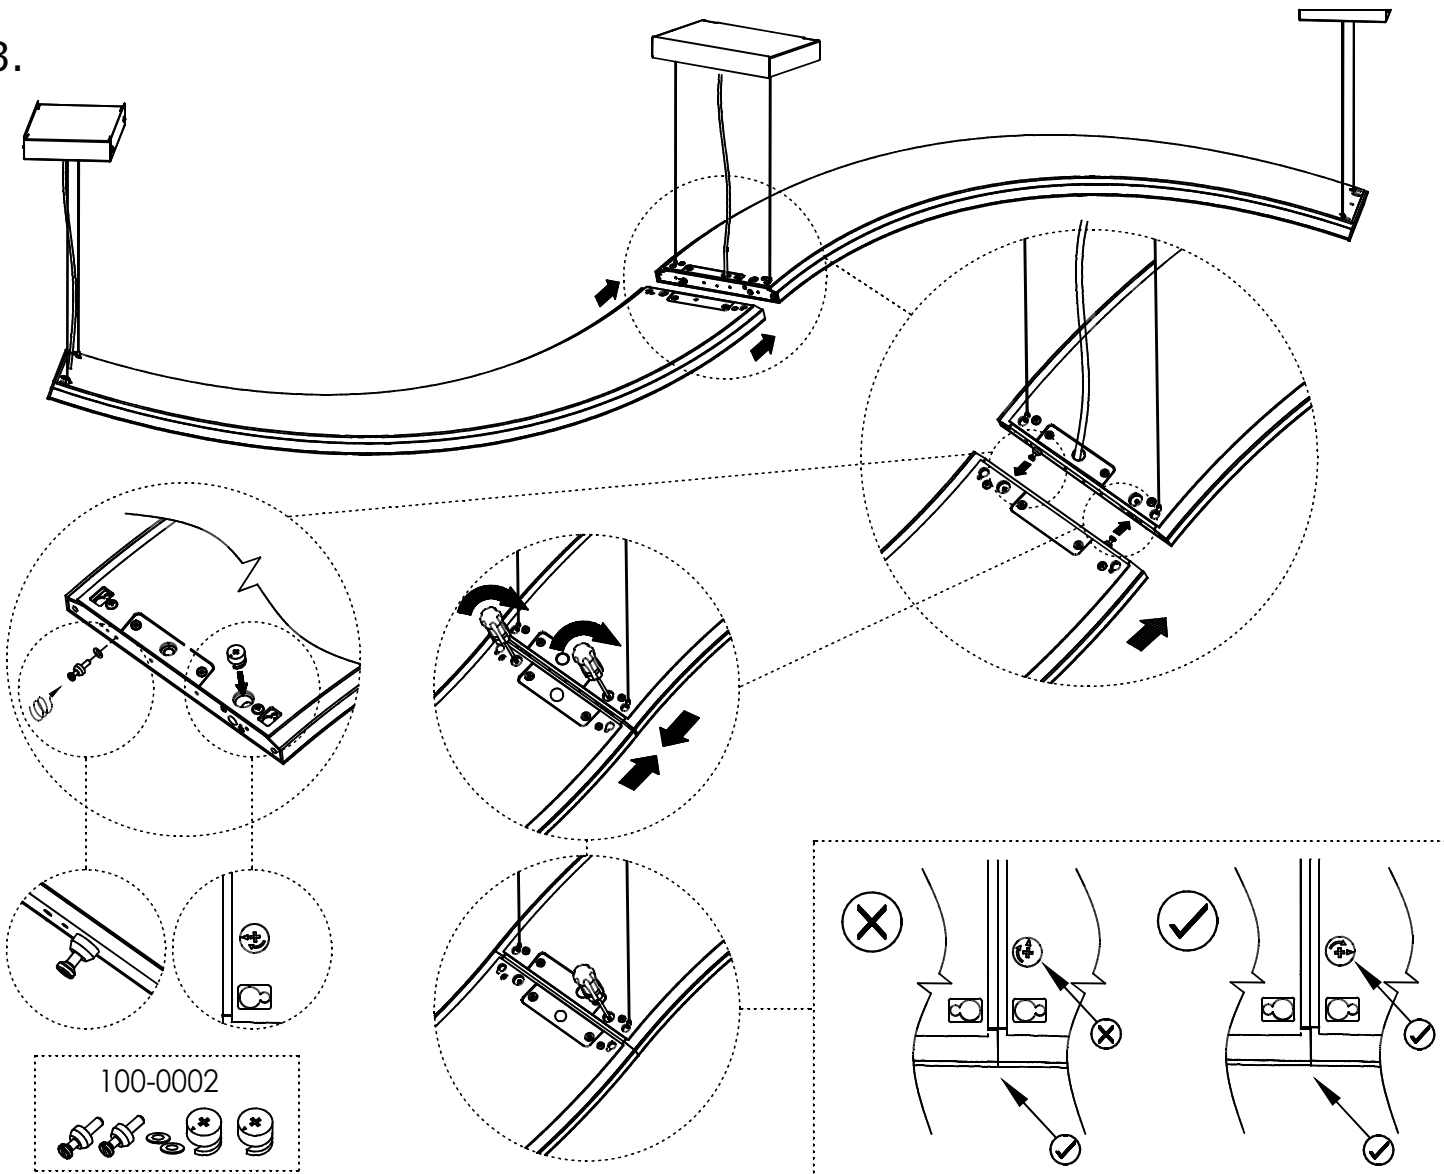

100S-501K-5G**	LED
100S-511K-5G**	LED

100S-501K-50G**/8x0/120-277	LED
100S-511K-50G**/8x0/120-277	LED

1.

2.

3.

4.

5.

- Světelný zdroj v tomto svítidle smí vyměnit pouze výrobce nebo jeho smluvní servisní technik nebo podobně kvalifikovaná osoba!
- The light source in this luminaire may be replaced only by the manufacturer or its contractual service technician or a similarly qualified person!
- Die Lichtquelle dieser Leuchte darf nur vom Hersteller oder einem von ihm beauftragten Servicetechniker oder einer vergleichbar qualifizierten Person ersetzt werden.
- Источник света данного светильника может быть заменен только производителем, уполномоченным им сервисным техником или специалистом с соответствующей квалификацией