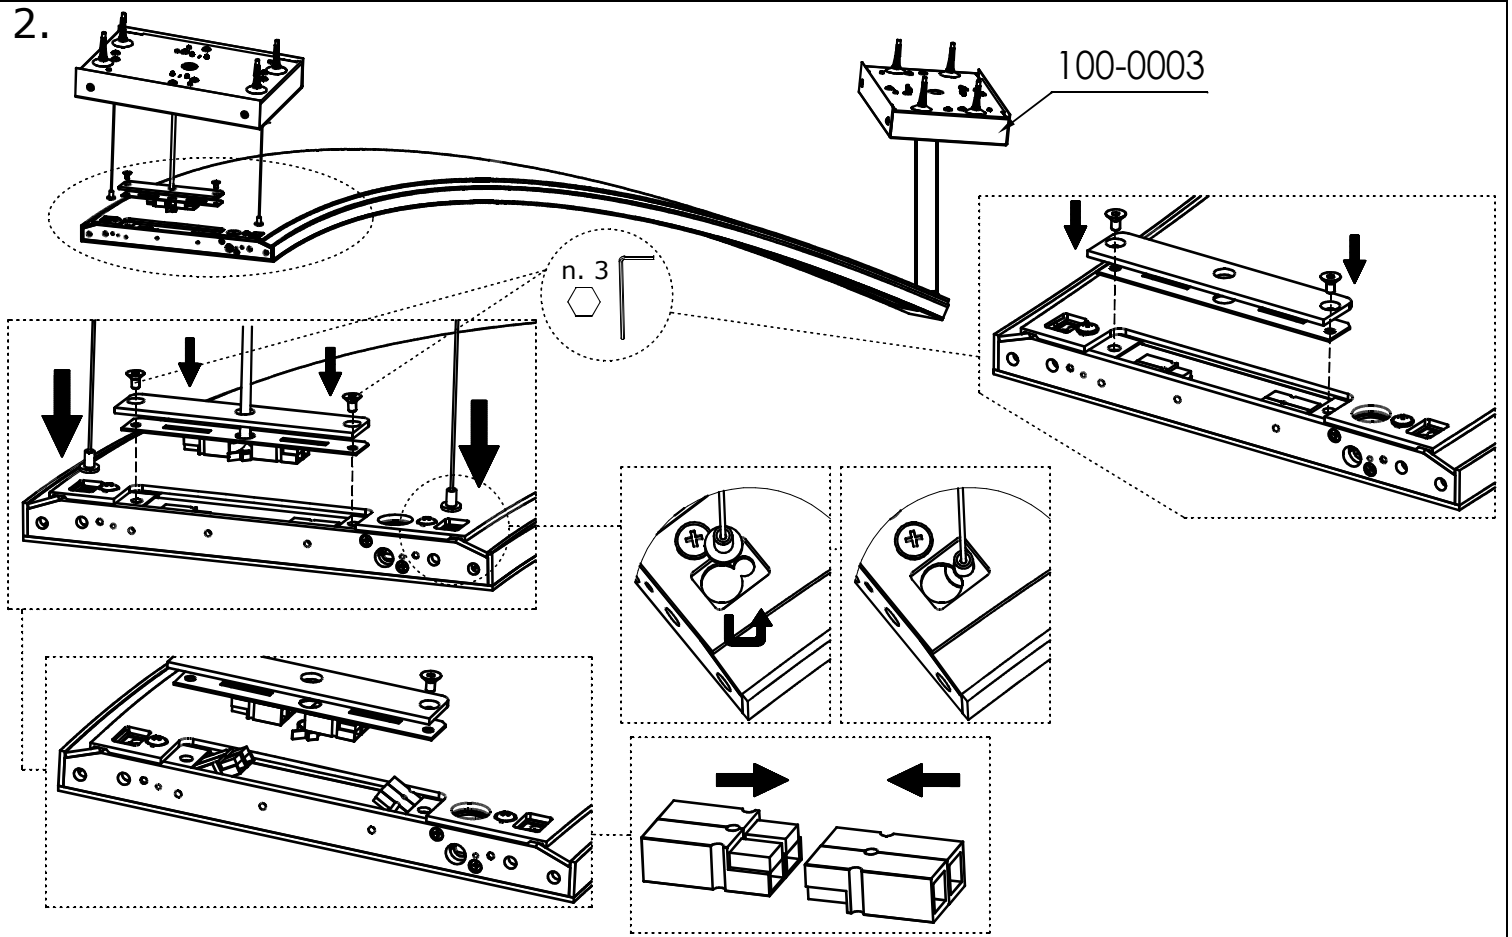

100S-501K-5G**	LED
100S-511K-5G**	LED

100S-501K-50G**/8x0/120-277	LED
100S-511K-50G**/8x0/120-277	LED

1.

2.

3.

4.

5.

- Světelný zdroj v tomto svítidle smí vyměnit pouze výrobce nebo jeho smluvní servisní technik nebo podobně kvalifikovaná osoba!
- The light source in this luminaire may be replaced only by the manufacturer or its contractual service technician or a similarly qualified person!
- Die Lichtquelle dieser Leuchte darf nur vom Hersteller oder einem von ihm beauftragten Servicetechniker oder einer vergleichbar qualifizierten Person ersetzt werden.
- Источник света данного светильника может быть заменен только производителем, уполномоченным им сервисным техником или специалистом с соответствующей квалификацией

- Montáž smí provádět pouze pracovník s odbornou elektrotechnickou kvalifikací. Před prováděním jakékoliv údržby vypněte přívod el. proudu.
- The installation may only be carried by authorised specialist. Always switch-off the power supply before carrying out any maintenance.
- Die Leuchtenmontage kann nur von autorisiertem Fachpersonal durchgeführt werden. Vor der beliebigen Wartungsausführung die Einspeisung abschalten.
- Установка светильников разрешена только квалифицированным электромонтером.