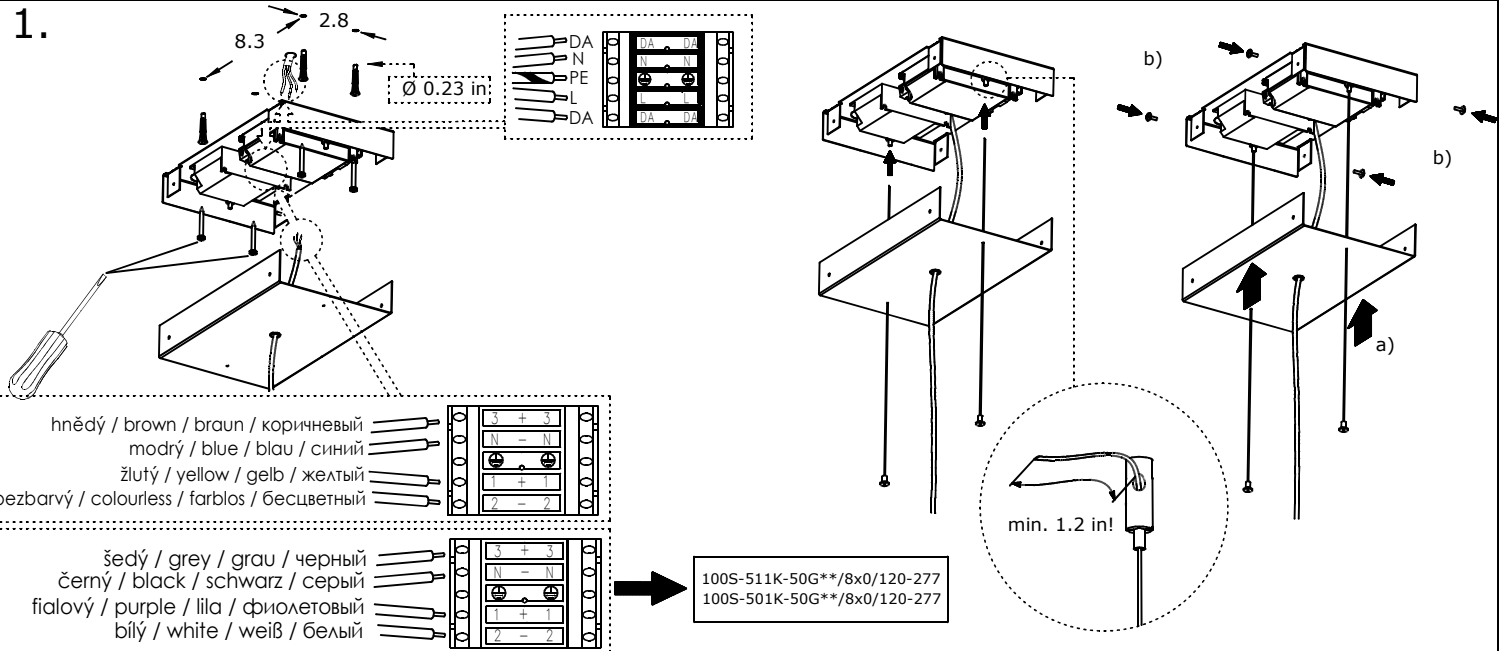

100S-501K-5G**	LED
100S-511K-5G**	LED

100S-501K-50G**/8x0/120-277	LED
100S-511K-50G**/8x0/120-277	LED

1.

2.

3.

4.

5.

- Světelný zdroj v tomto svítidle smí vyměnit pouze výrobce nebo jeho smluvní servisní technik nebo podobně kvalifikovaná osoba!
- The light source in this luminaire may be replaced only by the manufacturer or its contractual service technician or a similarly qualified person!
- Die Lichtquelle dieser Leuchte darf nur vom Hersteller oder einem von ihm beauftragten Servicetechniker oder einer vergleichbar qualifizierten Person ersetzt werden.
- Источник света данного светильника может быть заменен только производителем, уполномоченным им сервисным техником или специалистом с соответствующей квалификацией