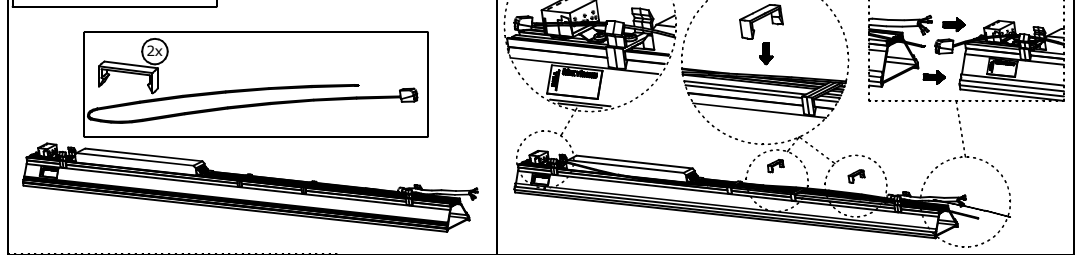

05S-200(500)/11S-501*-10G*	L = 561mm
05S-200(500)/11S-501*-15G*	L = 842mm
05S-200(500)/11S-501*-20G*	L = 1122mm
05S-200(500)/11S-501*-25G*	L = 1403mm
05S-200(500)/11S-501*-30G*	L = 1683mm
05S-200(500)/11S-501*-35G*	L = 1964mm
05S-200(500)/11S-501*-40G*	L = 2244mm
05S-200(500)/11S-501*-60G*	L = 3366mm
05S-200(500)/11S-501*-80G*	L = 4488mm

00-00300,N

00-00370

00-00500 - 20Gxx  
00-00501 - 40Gxx

**00-20900,F**

- Nepřekrýváť svítidlo izolačným materiálom !
- Luminaire must not be covered with insulating material !
- Die Leuchte nicht mit Isoliermaterial überdecken !
- Не перекрывать светильник изоляционным материалом !

⚠ (X) (OK) ⚠

⚠ (A) L > 2000mm = 3x

⚠ (B) L > 2000mm = 2x

**05-0002,F**

0,7 Nm

0,7 Nm

05S-*00*-20G*M	L = 1122mm	⚠	⚠	OPEN
05S-*00*-25G*M	L = 1403mm	(X)	(OK)	
05S-*00*-30G*M	L = 1683mm			
05S-*00*-35G*M	L = 1964mm			
05S-*00*-40G*M	L = 2244mm			
05S-*00*-60G*M	L = 3366mm			
05S-*00*-80G*M	L = 4488mm			

PH1

05S-000*-10G*	L = 561mm
05S-000*-15G*	L = 842mm
05S-000*-20G*	L = 1122mm
05S-000*-25G*	L = 1403mm
05S-000*-30G*	L = 1683mm
05S-000*-35G*	L = 1964mm
05S-000*-40G*	L = 2244mm
05S-000*-60G*	L = 3366mm
05S-000*-80G*	L = 4488mm