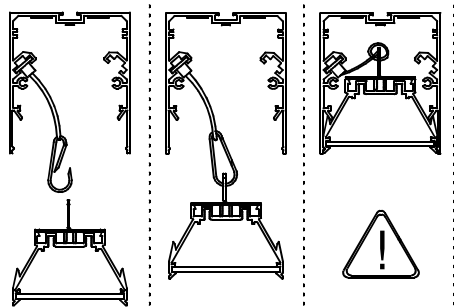

00-00100

00-00101

05S-020x-20Gxx

- NESAHAT NA LEDKY !
- DO NOT TOUCH LED !
- NICHT BERÜHREN LED !
- Не касаться LED !

00-00500 - 20Gxx  
00-00501 - 40Gxx

00-01200,F

- Světelný zdroj v tomto svítidle smí vyměnit pouze výrobce nebo jeho smluvní servisní technik nebo podobně kvalifikovaná osoba!
- The light source in this luminaire may be replaced only by the manufacturer or its contractual service technician or a similarly qualified person!
- Die Lichtquelle dieser Leuchte darf nur vom Hersteller oder einem von ihm beauftragten Servicetechniker oder einer vergleichbar qualifizierten Person ersetzt werden.
- Источник света данного светильника может быть заменен только производителем, уполномоченным им сервисным техником или специалистом с соответствующей квалификацией
- Montáž smí provádět pouze pracovník s odbornou elektrotechnickou kvalifikací. Před prováděním jakékoliv údržby vypněte přívod el. proudu.
- The installation may only be carried by authorised specialist. Always switch-off the power supply before carrying out any maintenance.
- Die Leuchtenmontage kann nur von autorisiertem Fachpersonal durchgeführt werden. Vor der beliebigen Wartungsausführung die Einspeisung abschalten.
- Установка светильников разрешена только квалифицированным электромонтером. Перед любым ремонтом или уходом за светильником необходимо выключить питание.