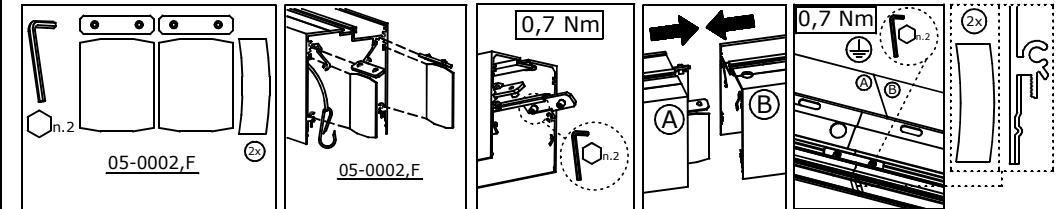

05S-200(500)/11S-501*-10G*	L = 561mm
05S-200(500)/11S-501*-15G*	L = 842mm
05S-200(500)/11S-501*-20G*	L = 1122mm
05S-200(500)/11S-501*-25G*	L = 1403mm
05S-200(500)/11S-501*-30G*	L = 1683mm
05S-200(500)/11S-501*-35G*	L = 1964mm
05S-200(500)/11S-501*-40G*	L = 2244mm
05S-200(500)/11S-501*-60G*	L = 3366mm
05S-200(500)/11S-501*-80G*	L = 4488mm

00-00300,N

00-00370

00-00500 - 20Gxx  
00-00501 - 40Gxx

**00-20900,F**

- Nepřekrýváť svítidlo izolačným materiálom !
- Luminaire must not be covered with insulating material !
- Die Leuchte nicht mit Isoliermaterial überdecken !
- Не перекрывать светильник изоляционным материалом !

⚠ (X) (OK) ⚠

⚠ (A) L > 2000mm = 3x

⚠ (B) L > 2000mm = 2x

**05-0002,F**

0,7 Nm

0,7 Nm

05S-*00*-20G*M	L = 1122mm	⚠	⚠	OPEN
05S-*00*-25G*M	L = 1403mm	(X)	(OK)	
05S-*00*-30G*M	L = 1683mm			
05S-*00*-35G*M	L = 1964mm			
05S-*00*-40G*M	L = 2244mm			
05S-*00*-60G*M	L = 3366mm			
05S-*00*-80G*M	L = 4488mm			

PH1

05S-000*-10G*	L = 561mm
05S-000*-15G*	L = 842mm
05S-000*-20G*	L = 1122mm
05S-000*-25G*	L = 1403mm
05S-000*-30G*	L = 1683mm
05S-000*-35G*	L = 1964mm
05S-000*-40G*	L = 2244mm
05S-000*-60G*	L = 3366mm
05S-000*-80G*	L = 4488mm