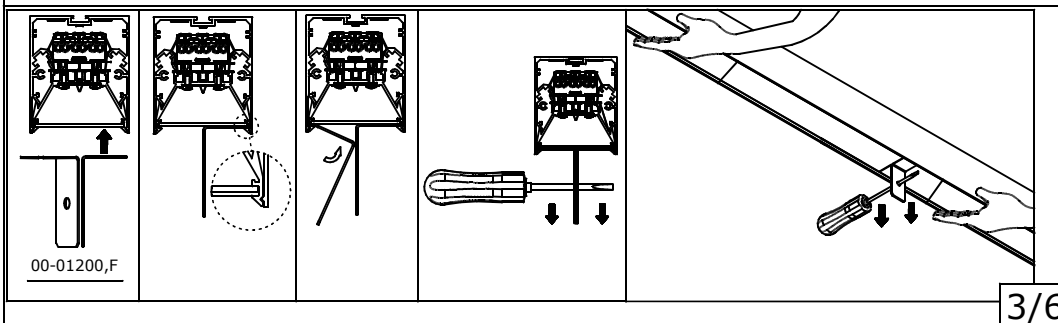

05S-200(500)/11S-501*-10G*	L = 561mm
05S-200(500)/11S-501*-15G*	L = 842mm
05S-200(500)/11S-501*-20G*	L = 1122mm
05S-200(500)/11S-501*-25G*	L = 1403mm
05S-200(500)/11S-501*-30G*	L = 1683mm
05S-200(500)/11S-501*-35G*	L = 1964mm
05S-200(500)/11S-501*-40G*	L = 2244mm
05S-200(500)/11S-501*-60G*	L = 3366mm
05S-200(500)/11S-501*-80G*	L = 4488mm

00-00300,N

00-00370

00-00500 - 20Gxx  
00-00501 - 40Gxx

**00-20900,F**

- Nepřekrýváť svítidlo izolačným materiálom !
- Luminaire must not be covered with insulating material !
- Die Leuchte nicht mit Isoliermaterial überdecken !
- Не перекрывать светильник изоляционным материалом !

⚠ (X) (OK) ⚠

⚠ (A) L > 2000mm = 3x

⚠ (B) L > 2000mm = 2x

**05-0002,F**

0,7 Nm

0,7 Nm

05S-*00*-20G*M	L = 1122mm	⚠	⚠	OPEN
05S-*00*-25G*M	L = 1403mm	(X)	(OK)	
05S-*00*-30G*M	L = 1683mm			
05S-*00*-35G*M	L = 1964mm			
05S-*00*-40G*M	L = 2244mm			
05S-*00*-60G*M	L = 3366mm			
05S-*00*-80G*M	L = 4488mm			