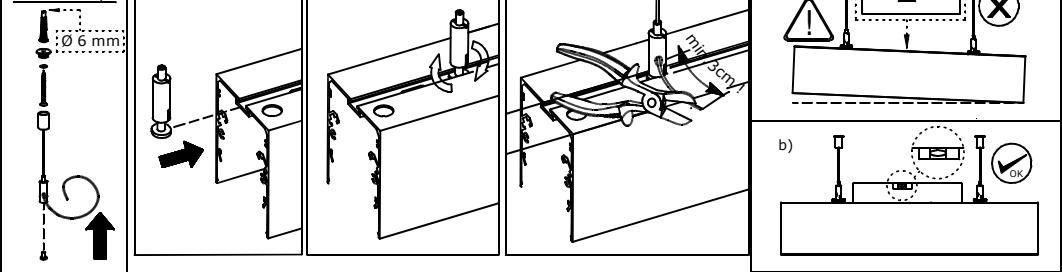

05S-200(500)/11S-501*-10G*	L = 561mm
05S-200(500)/11S-501*-15G*	L = 842mm
05S-200(500)/11S-501*-20G*	L = 1122mm
05S-200(500)/11S-501*-25G*	L = 1403mm
05S-200(500)/11S-501*-30G*	L = 1683mm
05S-200(500)/11S-501*-35G*	L = 1964mm
05S-200(500)/11S-501*-40G*	L = 2244mm
05S-200(500)/11S-501*-60G*	L = 3366mm
05S-200(500)/11S-501*-80G*	L = 4488mm

00-00300,N

00-00370

00-00500 - 20Gxx  
00-00501 - 40Gxx

**00-20900,F**

- Nepřekrýváť svítidlo izolačným materiálom !
- Luminaire must not be covered with insulating material !
- Die Leuchte nicht mit Isoliermaterial überdecken !
- Не перекрывать светильник изоляционным материалом !

⚠ (X) (OK) ⚠

⚠ (A) L > 2000mm = 3x

⚠ (B) L > 2000mm = 2x

**05-0002,F**

0,7 Nm

0,7 Nm

05S-*00*-20G*M	L = 1122mm	⚠	⚠	OPEN
05S-*00*-25G*M	L = 1403mm	(X)	(OK)	
05S-*00*-30G*M	L = 1683mm			
05S-*00*-35G*M	L = 1964mm			
05S-*00*-40G*M	L = 2244mm			
05S-*00*-60G*M	L = 3366mm			
05S-*00*-80G*M	L = 4488mm			