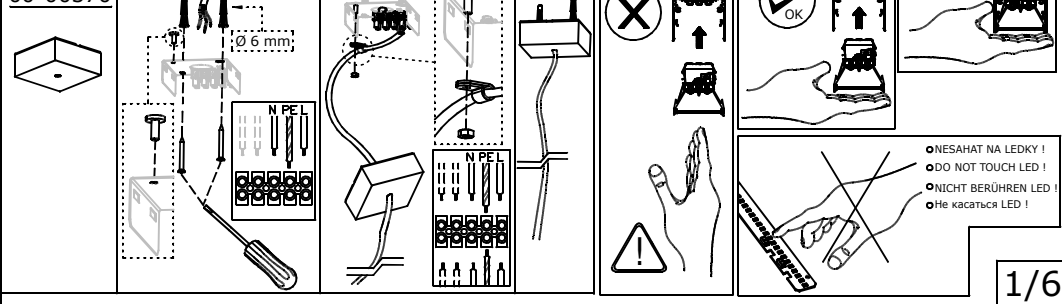

05S-200(500)/11S-501*-10G*	L = 561mm
05S-200(500)/11S-501*-15G*	L = 842mm
05S-200(500)/11S-501*-20G*	L = 1122mm
05S-200(500)/11S-501*-25G*	L = 1403mm
05S-200(500)/11S-501*-30G*	L = 1683mm
05S-200(500)/11S-501*-35G*	L = 1964mm
05S-200(500)/11S-501*-40G*	L = 2244mm
05S-200(500)/11S-501*-60G*	L = 3366mm
05S-200(500)/11S-501*-80G*	L = 4488mm

00-00300,N

00-00370

00-00500 - 20Gxx  
00-00501 - 40Gxx

**00-20900,F**

- Nepřekrýváť svítidlo izolačným materiálom !
- Luminaire must not be covered with insulating material !
- Die Leuchte nicht mit Isoliermaterial überdecken !
- Не перекрывать светильник изоляционным материалом !