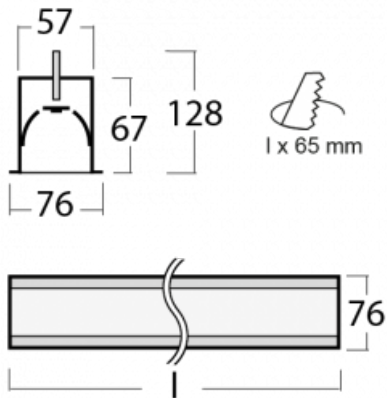

Technical drawing